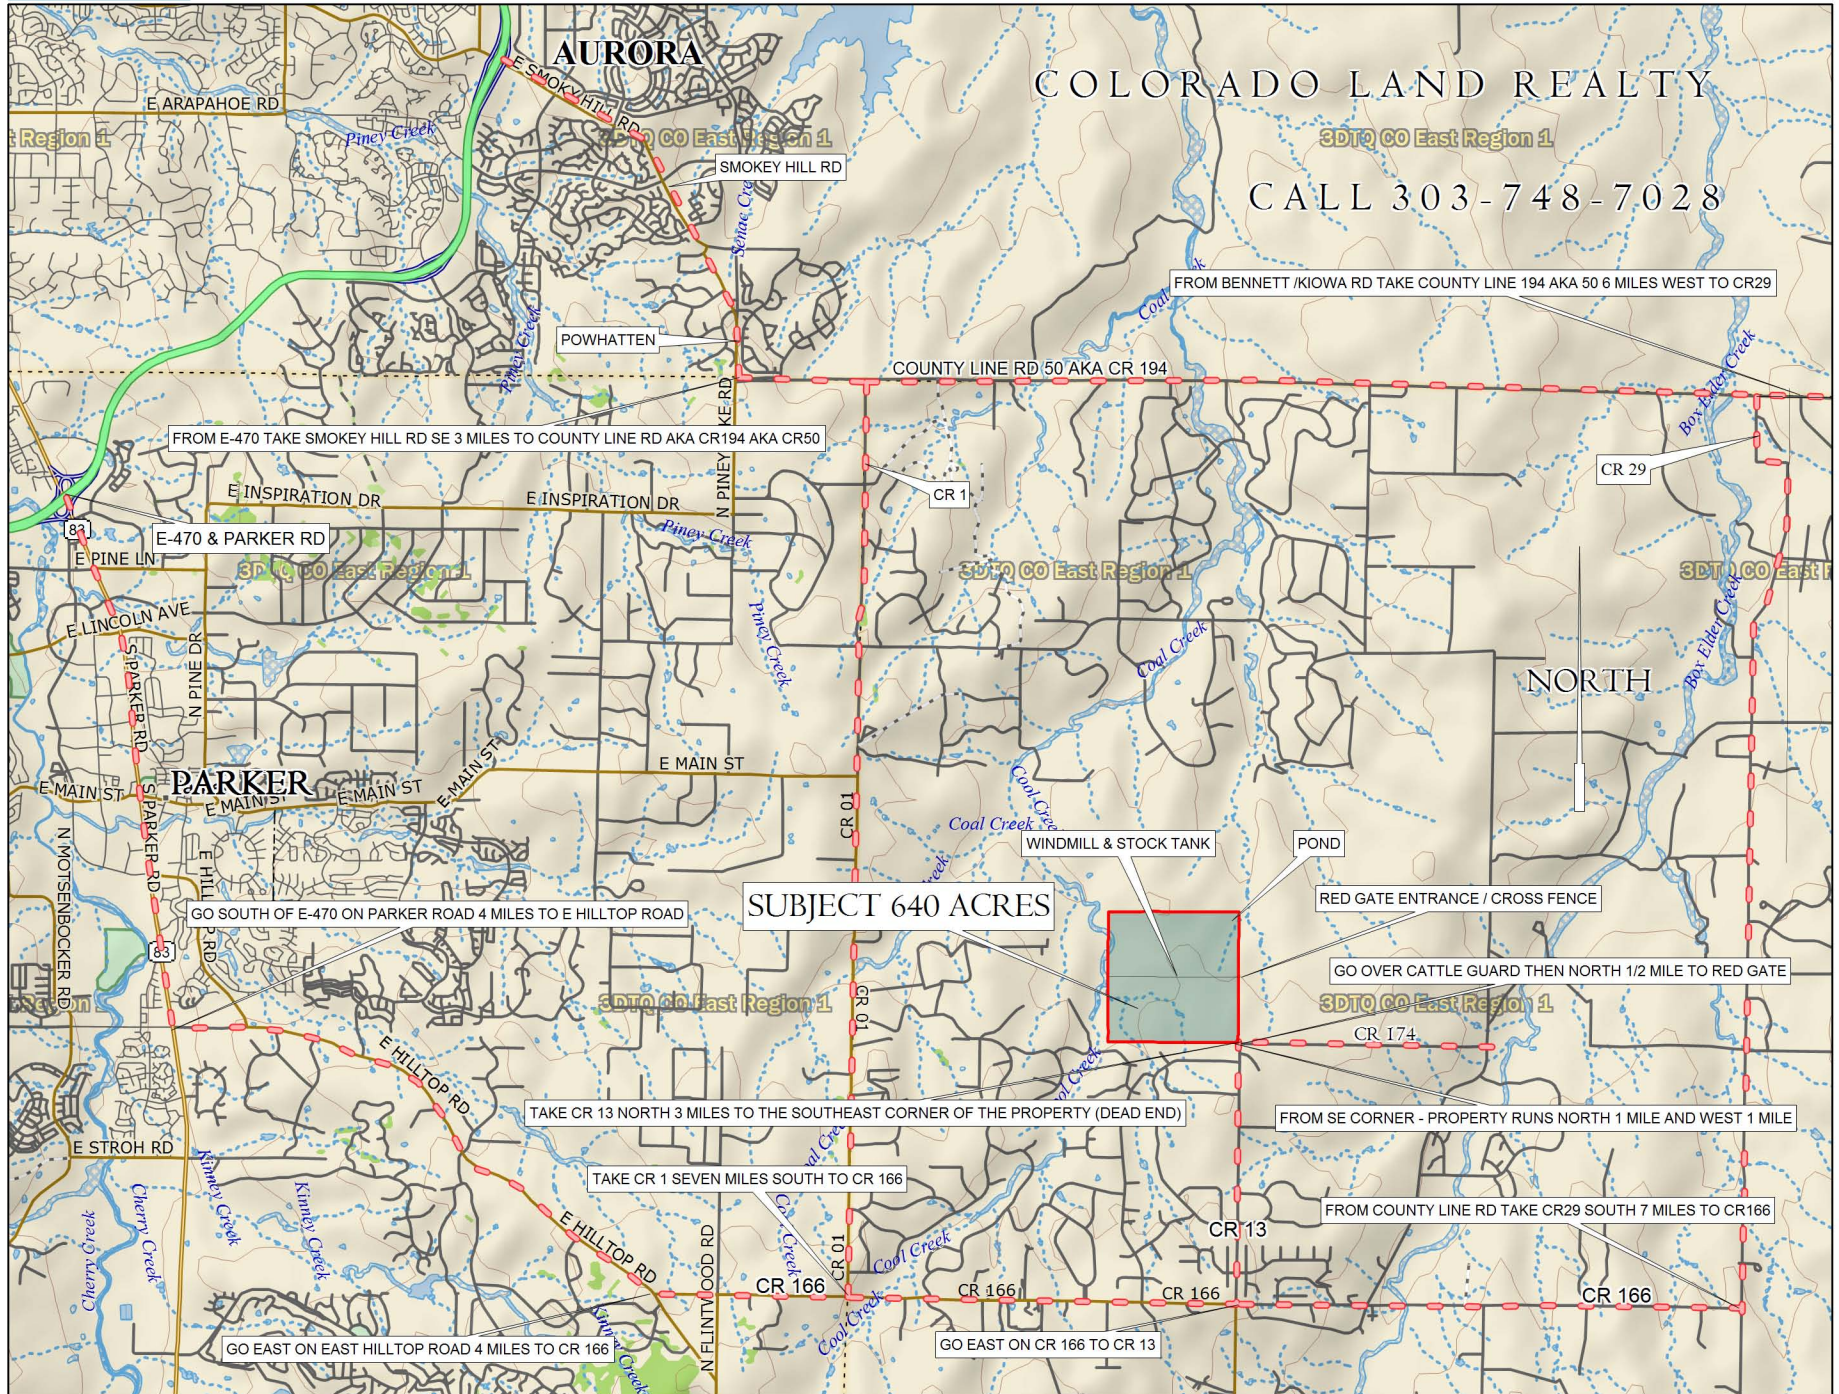

COLORADO LAND REALTY
CALL 303-748-7028

Data use subject to license.

© DeLorme. XMap® 8.

www.delorme.com

Data Zoom 11-1